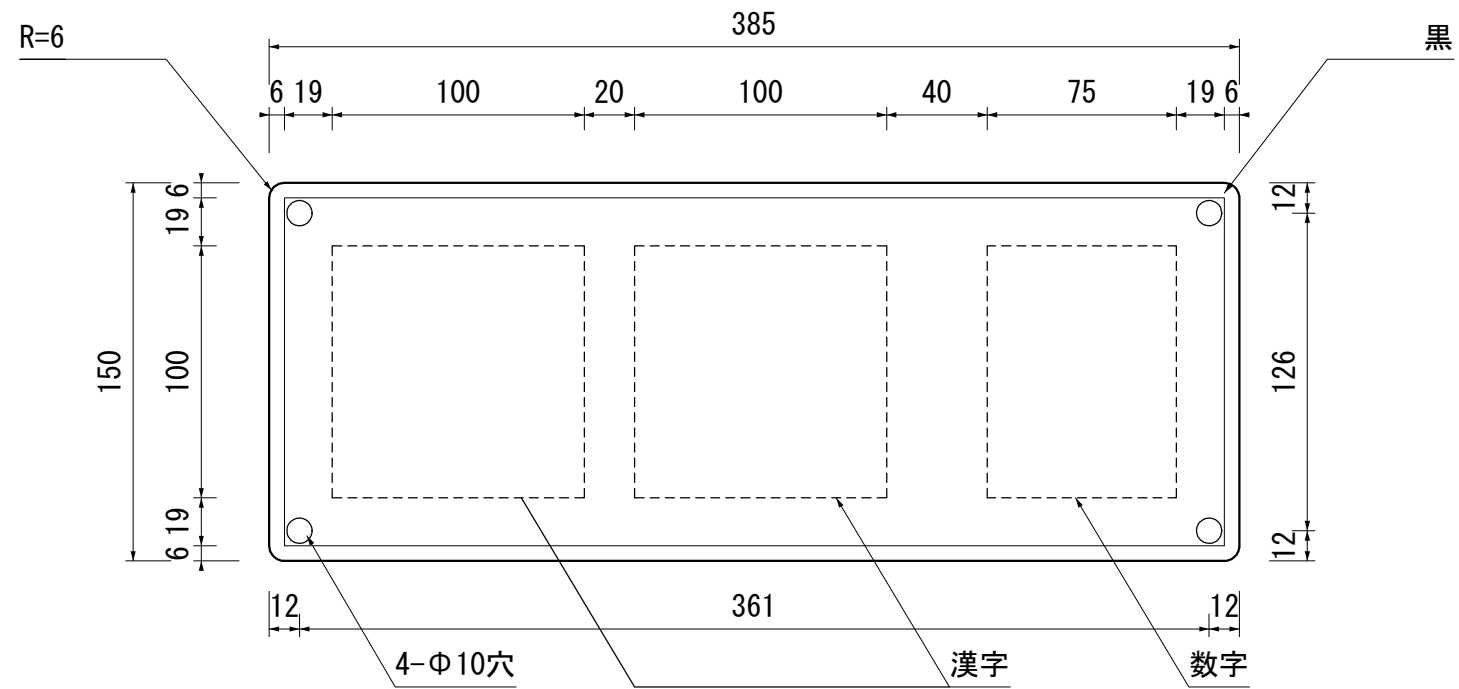

2 漢字 1 数字

図面番号	サイズ	尺度	素地	文字	矢印	記号	シート種別	カルバート番号板-2-1
CLVT-A1	150×385	1/3	アイボリー	黒				ARC NOHARA